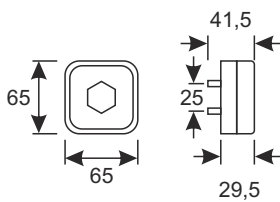

099 111 410

Stecker / plug

AMP-W

099 111 410