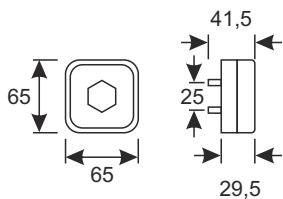

LED

MAN TGX 08 >
Seitenmarkierungsleuchte LED
mit Rückstrahler
Side marker lamp LED with reflex reflector

24V

Anschlusskabel / *connection cable* 1200mm AMP-W
Anschlusskabel / *connection cable* 1500mm AMP-M

398 221 701

398 221 705