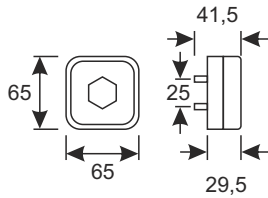

Stecker / plug

099 111 401

099 111 401

Ⓔ

MAN F2000

Positionsleuchte mit Flachsteckanschluss
Position lamp with flat plug connector

398 200 800

Ⓔ + SM1